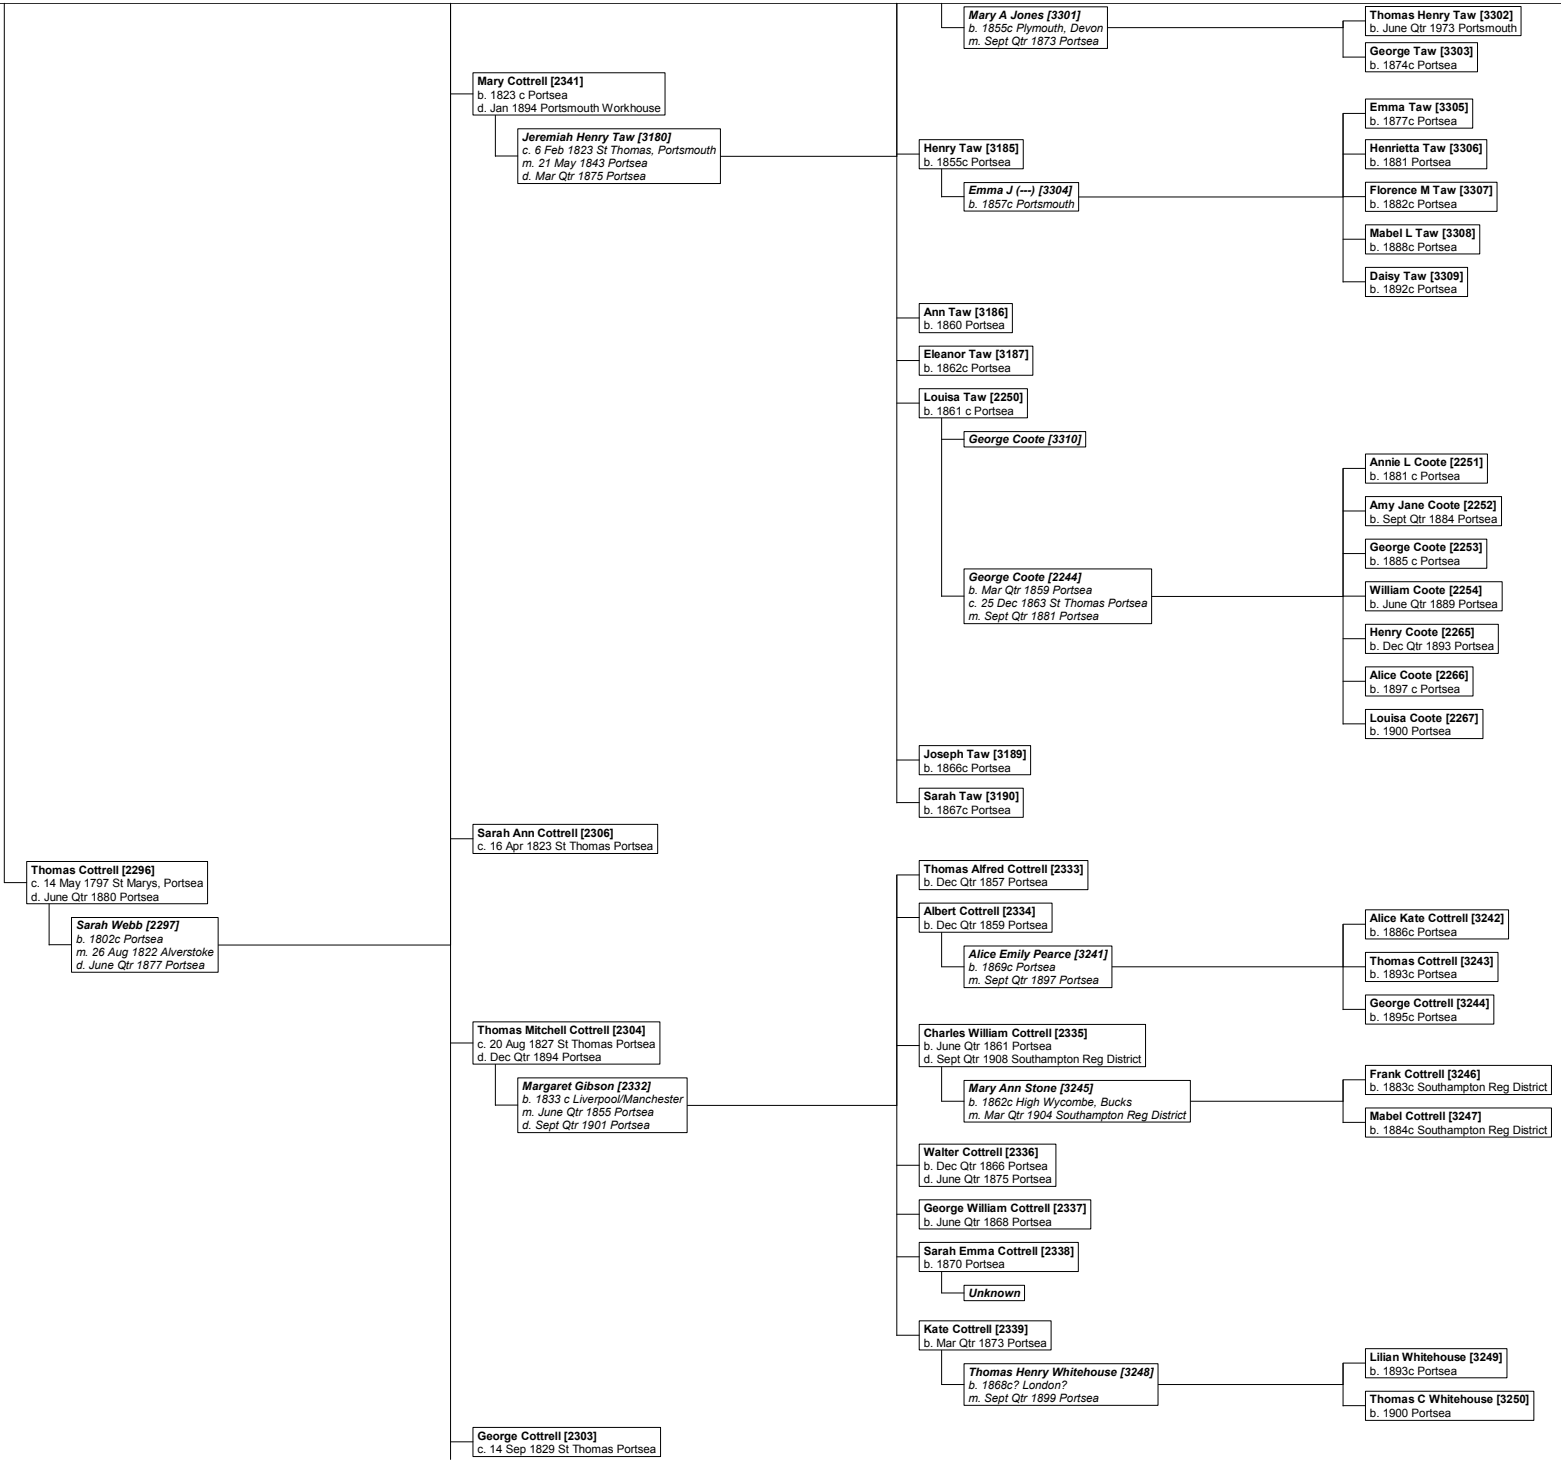

Descendants of Tobias Cottrell

Theodosia (Dosey) Oston [3154]
b. 1790c
m. 29 Jan 1810 St Thomas, Portsea
d. Sept Qtr 1849 Portsea

George Cottrell [3156]
c. 22 Jul 1810 St Marys, Portsea
d. Mar Qtr 1887 Portsea