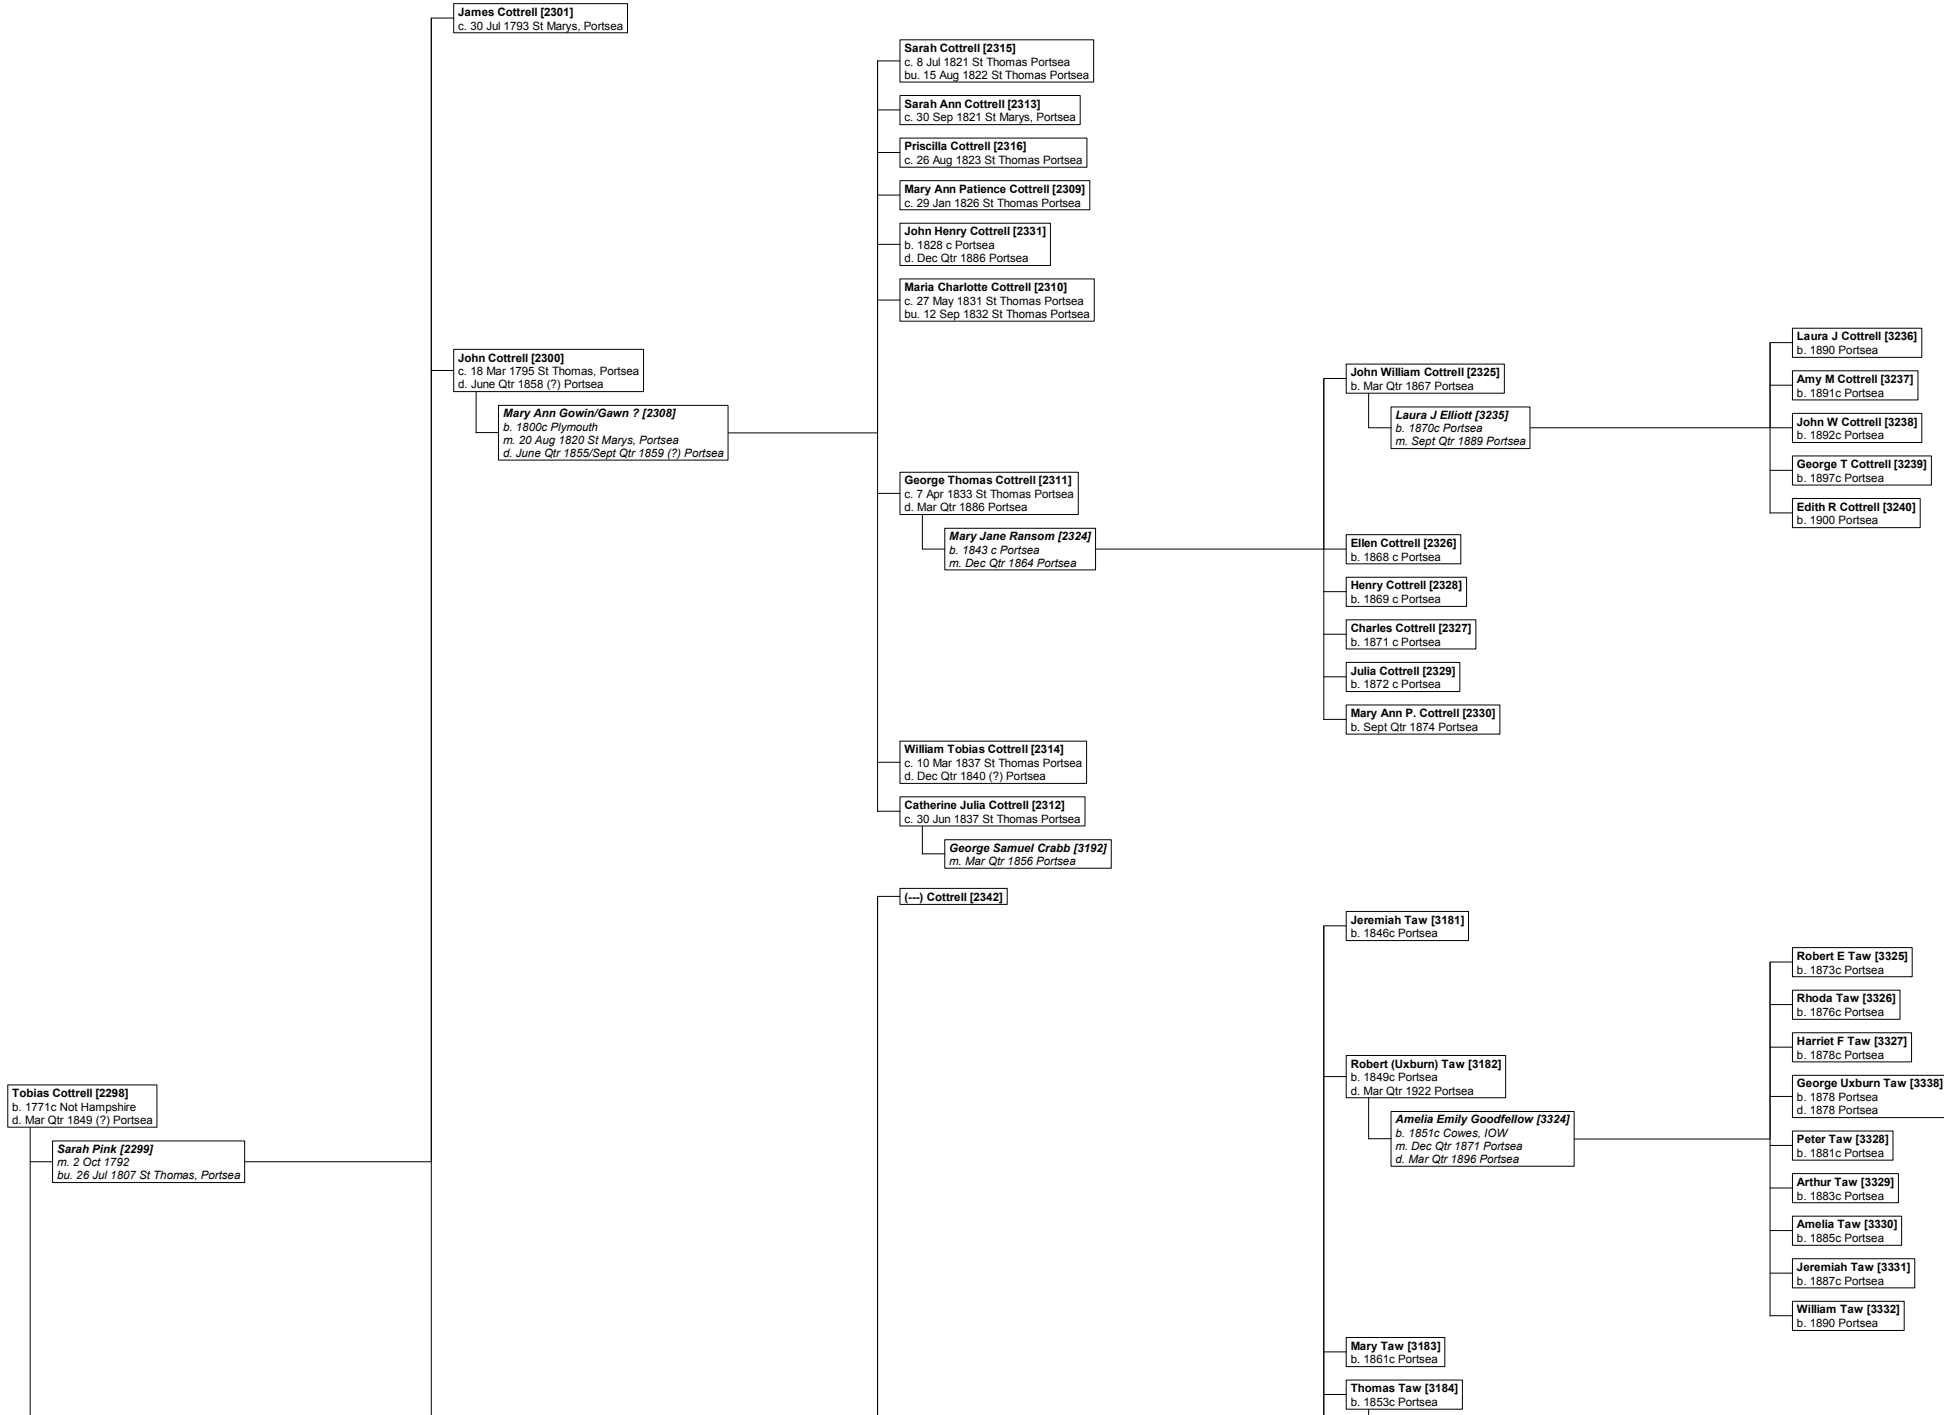

Descendants of Tobias Cottrell

Theodosia (Dosey) Oston [3154]
b. 1790c
m. 29 Jan 1810 St Thomas, Portsea
d. Sept Qtr 1849 Portsea

George Cottrell [3156]
c. 22 Jul 1810 St Marys, Portsea
d. Mar Qtr 1887 Portsea